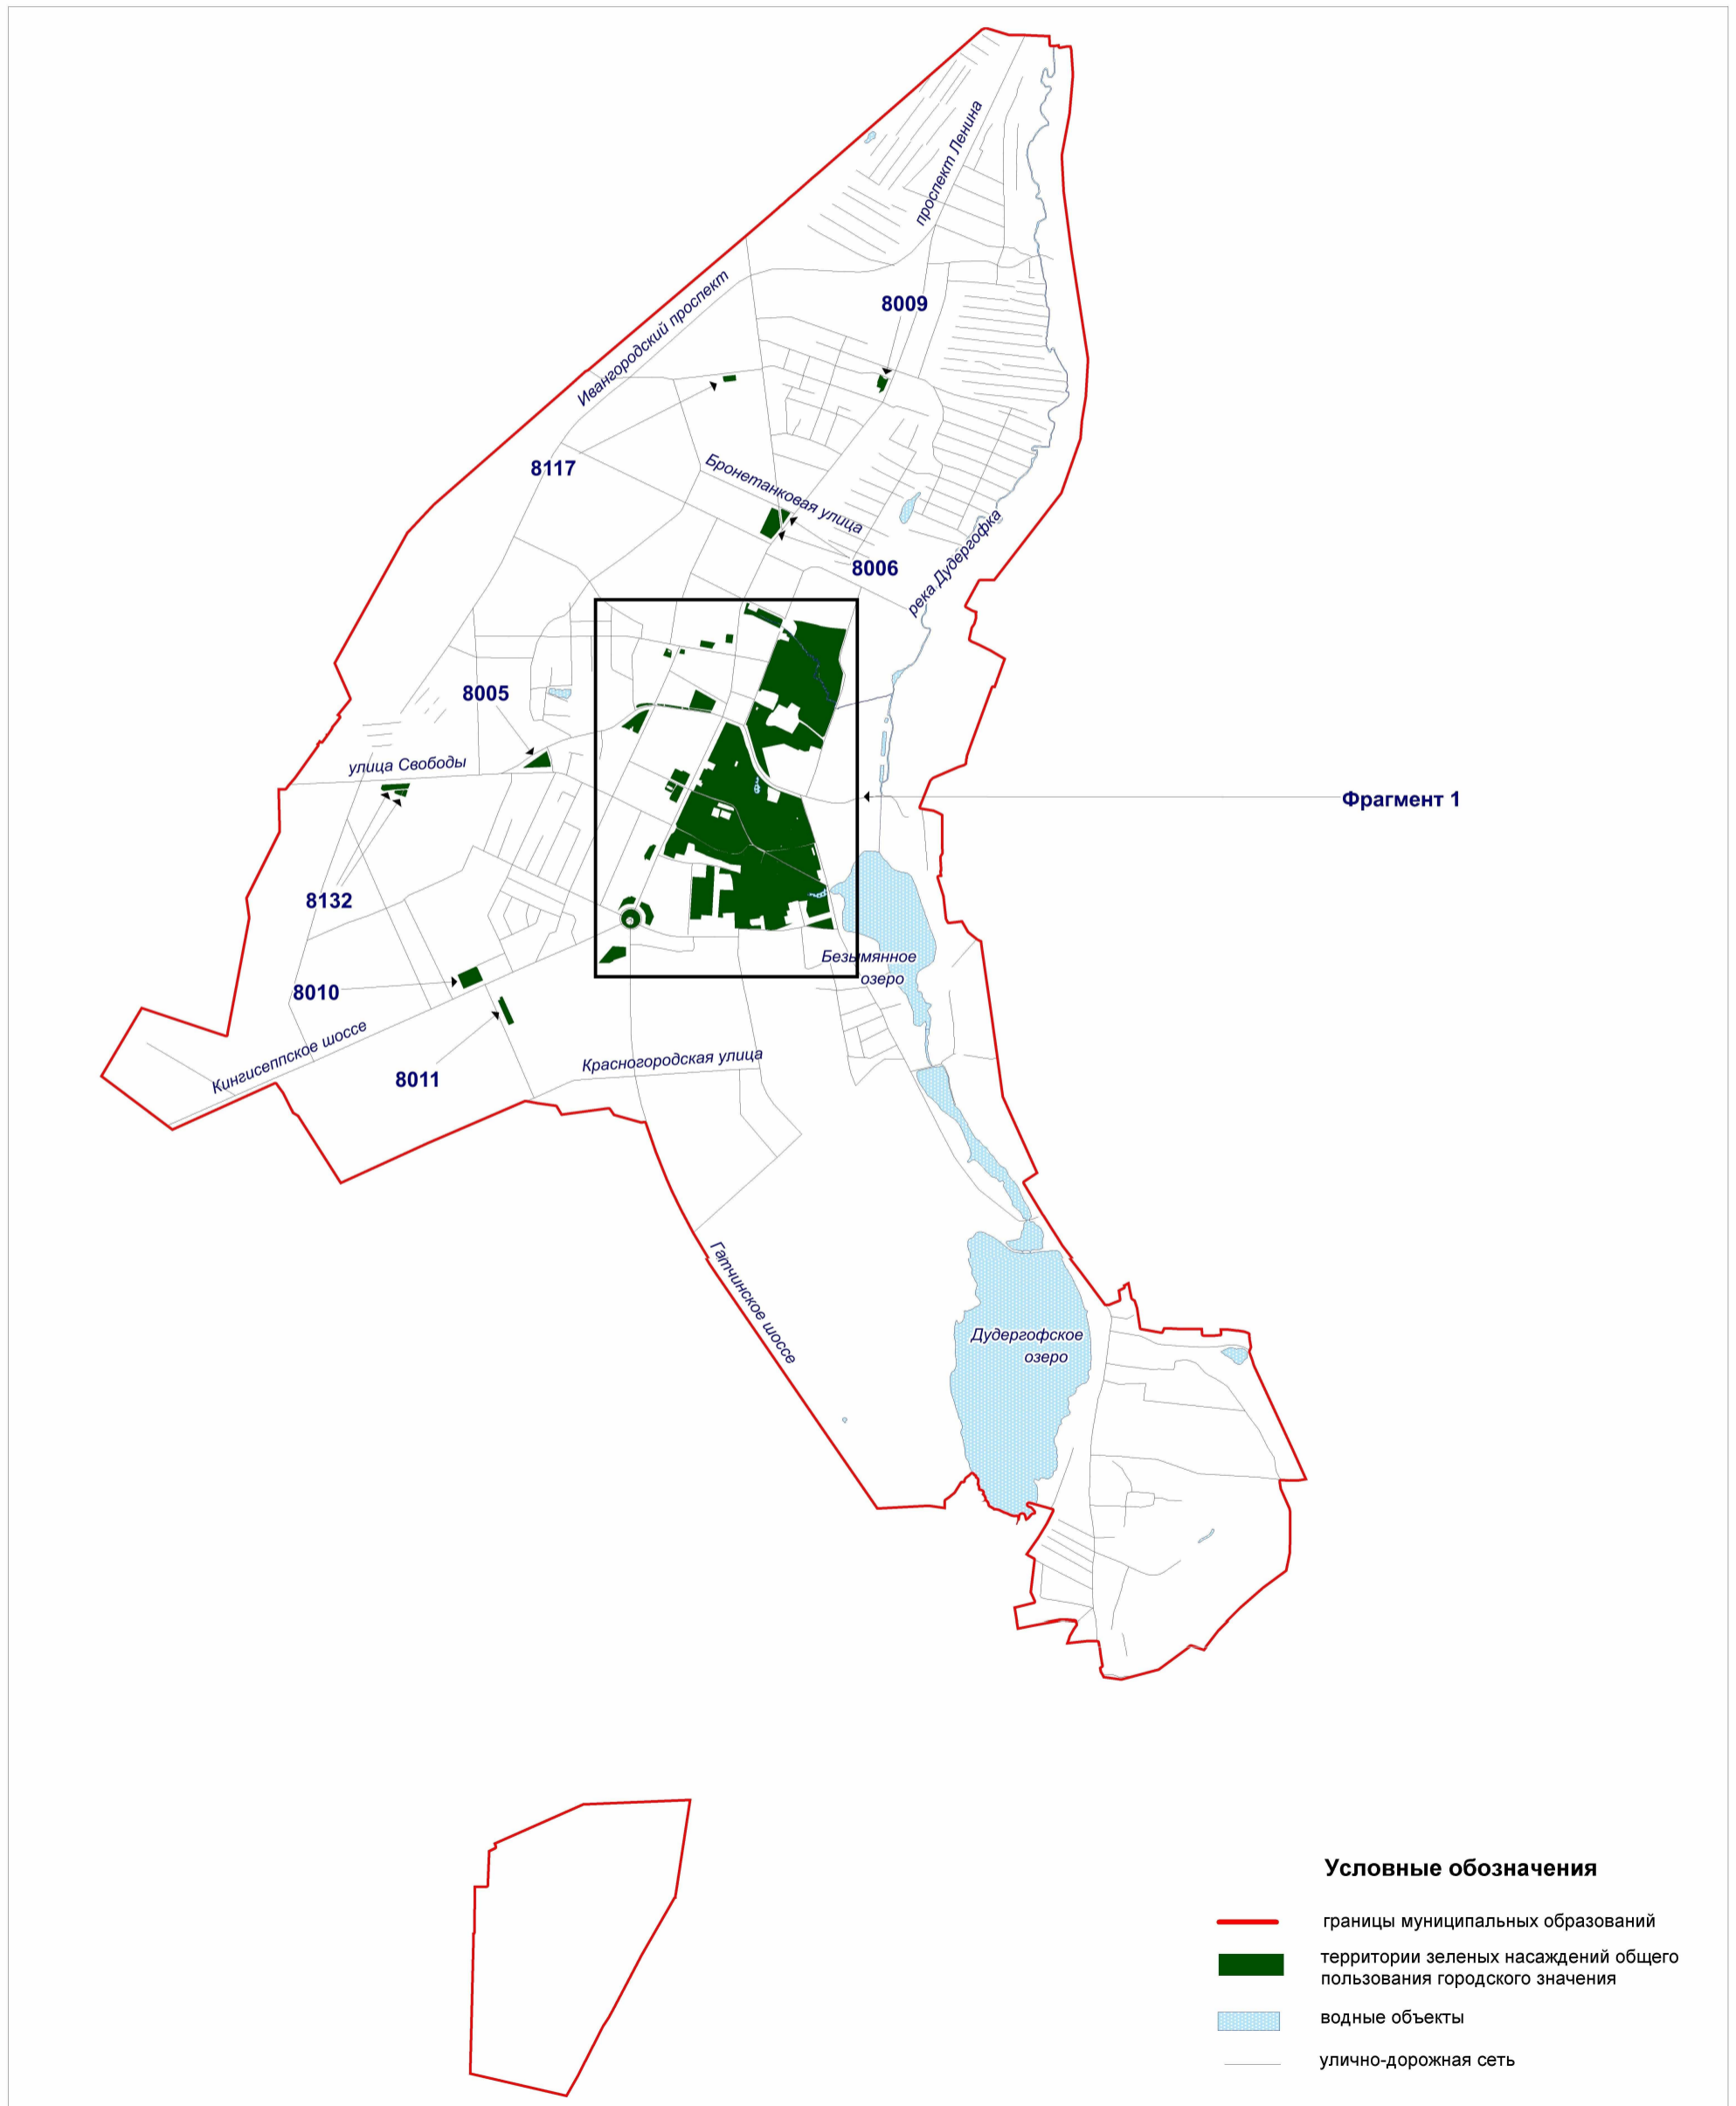

**Территории зеленых насаждений общего пользования городского значения
в границах Красносельского района Санкт-Петербурга
(внутригородское муниципальное образование города федерального значения Санкт-Петербурга
город Красное Село)**

Схема 8-6

**Территории зеленых насаждений общего пользования городского значения
в границах Красносельского района Санкт-Петербурга
(внутригородское муниципальное образование города федерального значения Санкт-Петербурга
город Красное Село, фрагмент 1)**

Схема 8-6(1)

Условные обозначения

- границы муниципальных образований
- территории зеленых насаждений общего пользования городского значения
- водные объекты
- улично-дорожная сеть